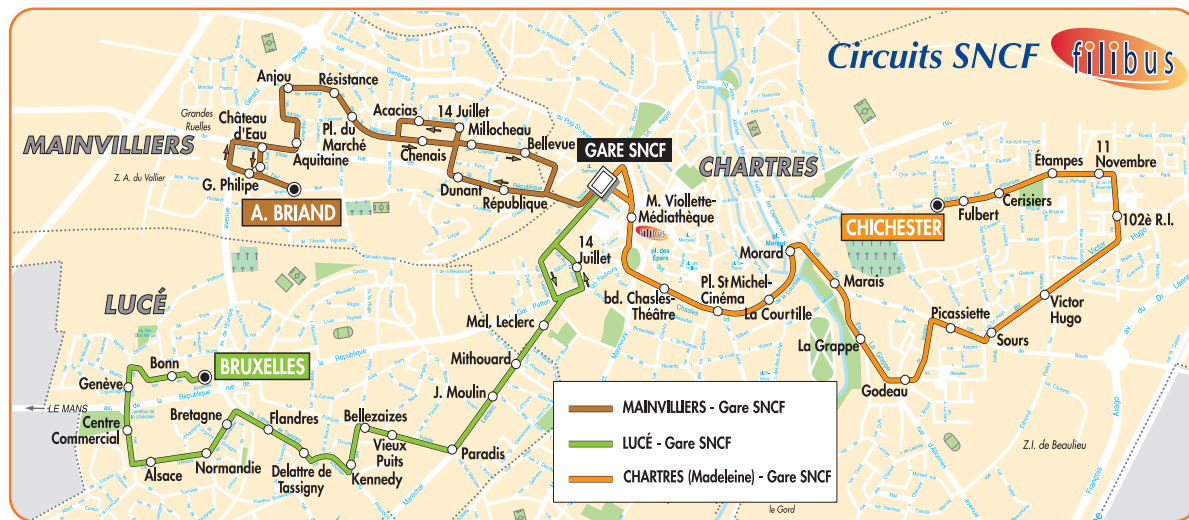

GARE ➤ MAINVILLIERS

Viollette-Médiathèque	20:12	20:43
Gare SNCF	20:14	20:45
République	20:17	20:48
Dunant	20:18	20:49
14 Juillet	20:19	20:50
Acacias	20:20	20:51
Place du Marché	20:22	20:53
Résistance	20:23	20:53
Anjou	20:23	20:54
Aquitaine	20:24	20:55
Château d'Eau	20:25	20:55
Briand	20:29	21:03

www.filibus.fr

Filibus est exploité par Chartres Mobilité

Hémisphères & Cie

GARE SNCF

LUCÉ ➤ GARE

Bruxelles	5:36	6:03
Bonn	5:36	6:03
Genève	5:37	6:04
Centre Commercial	5:38	6:05
Alsace	5:39	6:06
Normandie	5:40	6:07
Bretagne	5:41	6:08
Flandres	5:42	6:09
De Latre de Tassigny	5:43	6:10
Kennedy	5:44	6:11
Bellezaizes	5:45	6:12
Vieux Puits	5:46	6:13
Paradis	5:47	6:14
J. Moulin	5:48	6:15
Mithouard	5:49	6:16
Ml. Leclerc	5:50	6:17
14 Juillet	5:51	6:18
Gare SNCF	5:54	6:21
Viollette-Médiathèque	5:55	6:27

MAINVILLIERS ➤ GARE

Briand	5:40	6:06
Gérard Philippe	5:41	6:07
Château d'Eau	5:42	6:08
Aquitaine	5:43	6:09
Anjou	5:45	6:11
Résistance	5:46	6:12
Place du Marché	5:47	6:13
Chenais	5:49	6:15
Millocheau	5:50	6:16
Bellevue	5:52	6:18
Gare SNCF	5:55	6:21
Viollette-Médiathèque	5:56	6:24

NOTES

Les horaires sont identiques le samedi

■ Arrêts du centre-ville communs aux autres lignes du réseau

CHARTRES EST ➤ GARE

Fulbert	5:35	6:01
Cerisiers	5:36	6:02
Étampes	5:36	6:02
11 Novembre	5:37	6:03
102 ^e R.I.	5:38	6:04
V. Hugo	5:40	6:07
Sours	5:41	6:08
Picassiette	5:42	6:09
Godeau	5:44	6:10
La Grappe	5:45	6:11
Marais	5:47	6:13
Morard	5:48	6:14
La Courtille	5:49	6:15
Pl. St-Michel - Cinéma	5:50	6:16
Chasles-Théâtre	5:52	6:18
Viollette-Médiathèque	5:53	6:19
Gare SNCF	5:55	6:21