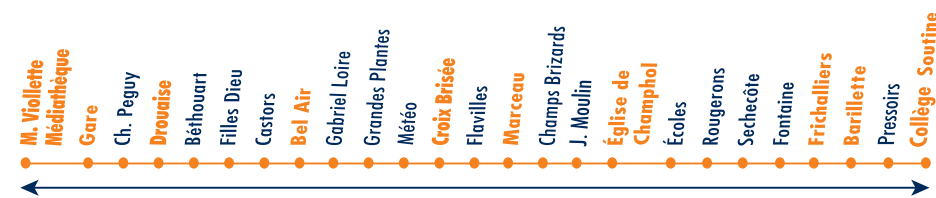

COLLÈGE J. MONNET

Lignes régulières 1 et 3

BARJOUVILLE

COLLÈGE J. MONNET

Barjouville → J. Monnet

Pluviers	7:39	8:44	13:31
J. Moulin	7:46	8:51	13:38
Collège J. Monnet	7:50	8:54	13:43

sauf mercredi

J. Monnet → Barjouville

Collège J. Monnet	11:14	12:07	-	-	17:05
Vallée verte	-	-	12:36	16:11	-
J. Moulin	11:19	12:12	12:41	16:20	17:10
Pluviers	11:20	12:13	12:42	16:21	17:12
St Jacques	11:25	12:19	12:48	16:27	17:17

sauf mercredi sauf mercredi