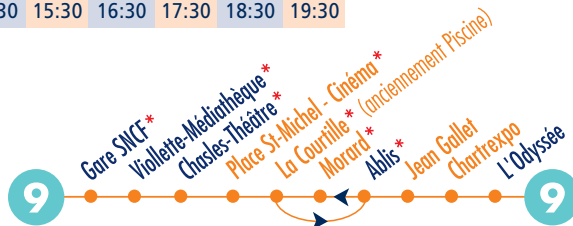

NOTE

■ Arrêts du centre-ville communs aux autres lignes du réseau

VACANCES SCOLAIRES

- Du samedi 24 octobre au mercredi 4 novembre inclus
- Du samedi 19 décembre au dimanche 3 janvier
- Du samedi 6 février au dimanche 21 février
- Du samedi 3 avril au dimanche 18 avril

CHARTRES (L'Odysée) ➤ CHARTRES (Gare)

Ligne desservie à partir du samedi 26 septembre 2009

Ligne
9

LUNDI, MARDI, JEUDI & VENDREDI

L'Odysée	9:40	10:10	10:55	11:40	12:25	13:55	14:40	15:10	15:55	16:40	17:25	18:15	19:15
Ablis	9:46	10:16	11:01	11:46	12:31	14:01	14:46	15:16	16:01	16:46	17:31	18:21	19:21
Chasles-Théâtre	9:51	10:21	11:06	11:51	12:36	14:06	14:51	15:21	16:06	16:51	17:36	18:26	19:26
Viолette-Médiathèque	9:53	10:23	11:08	11:53	12:38	14:08	14:53	15:23	16:08	16:53	17:38	18:28	19:28
Gare SNCF	9:55	10:25	11:10	11:55	12:40	14:10	14:55	15:25	16:10	16:55	17:40	18:30	19:30

SAMEDI, MERCREDI & VACANCES SCOLAIRES

L'Odysée	10:15	11:15	12:15	14:15	15:15	16:15	17:15	18:15	19:15
Ablis	10:21	11:21	12:21	14:21	15:21	16:21	17:21	18:21	19:21
Chasles-Théâtre	10:26	11:26	12:26	14:26	15:26	16:26	17:26	18:26	19:26
Viолette-Médiathèque	10:29	11:29	12:29	14:29	15:29	16:29	17:29	18:29	19:29
Gare SNCF	10:30	11:30	12:30	14:30	15:30	16:30	17:30	18:30	19:30